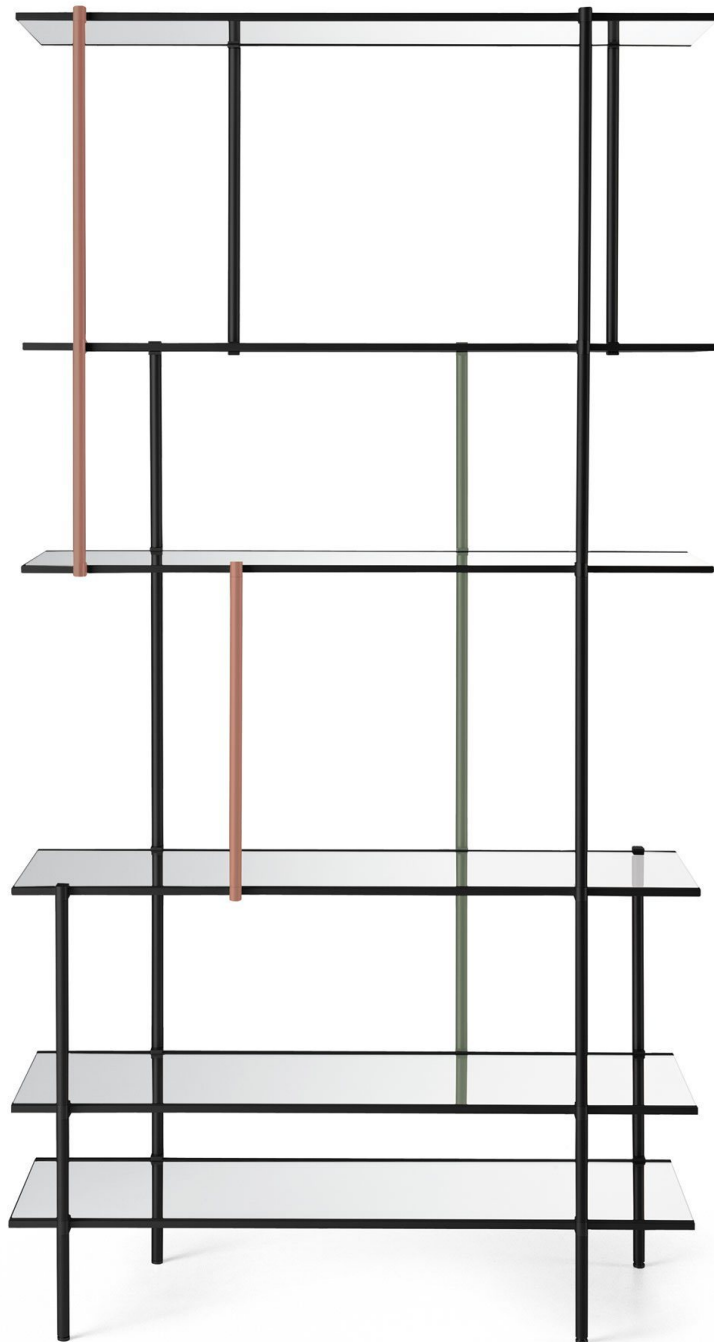

Drizzle

Luca Nichetto
2012

Drizzle

Luca Nichetto , 2012

Libreria modulare con struttura in alluminio anodizzato nei colori champagne o nero. Su richiesta set di montanti verticali colorati grigio, senape, rosso o rosa (vedi versioni predefinite). Piani in cristallo trasparente extralight temperato 10 mm. Disponibile anche in cristallo "grigio Italia".

Shelving system with champagne or black anodised aluminium structure. Set of vertical lacquered supports in the colours grey, mustard, red or pink, on request (see fixed versions). 10 mm extralight tempered glass shelves. Available also smoked "grigio Italia" glass.

Dimensioni / Sizes
80 x 37.5 x 65.5h cm
80 x 37.5 x 112.5h cm
80 x 37.5 x 144.5h cm
80 x 37.5 x 191.5h cm
100 x 37.5 x 65.5h cm
100 x 37.5 x 112.5h cm
100 x 37.5 x 144.5h cm
100 x 37.5 x 191.5h cm

Inches
31½" x 15" x 26"h
31½" x 15" x 44½"h
31½" x 15" x 57"h
31½" x 15" x 75½"h
39½" x 15" x 26"h
39½" x 15" x 44½"h
39½" x 15" x 57"h
39½" x 15" x 75½"h

Cristalli / Glass

Extralight
Extralight

"Grigio Italia"
"Grigio Italia"

Set montanti verticali / Felt

Grigio
Grigio

Senape
Senape

Rosso
Rosso

Rosa
Rosa