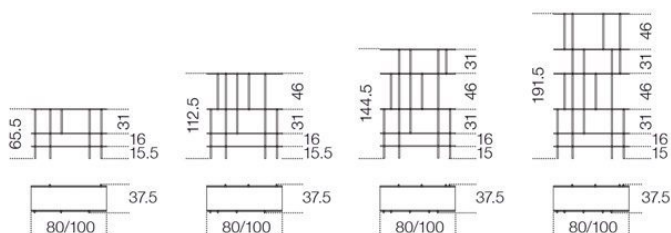

Dimensioni / Sizes
80 x 37.5 x 65.5h cm
80 x 37.5 x 112.5h cm
80 x 37.5 x 144.5h cm
80 x 37.5 x 191.5h cm
100 x 37.5 x 65.5h cm
100 x 37.5 x 112.5h cm
100 x 37.5 x 144.5h cm
100 x 37.5 x 191.5h cm

Inches
31½" x 15" x 26"h
31½" x 15" x 44½"h
31½" x 15" x 57"h
31½" x 15" x 75½"h
39½" x 15" x 26"h
39½" x 15" x 44½"h
39½" x 15" x 57"h
39½" x 15" x 75½"h