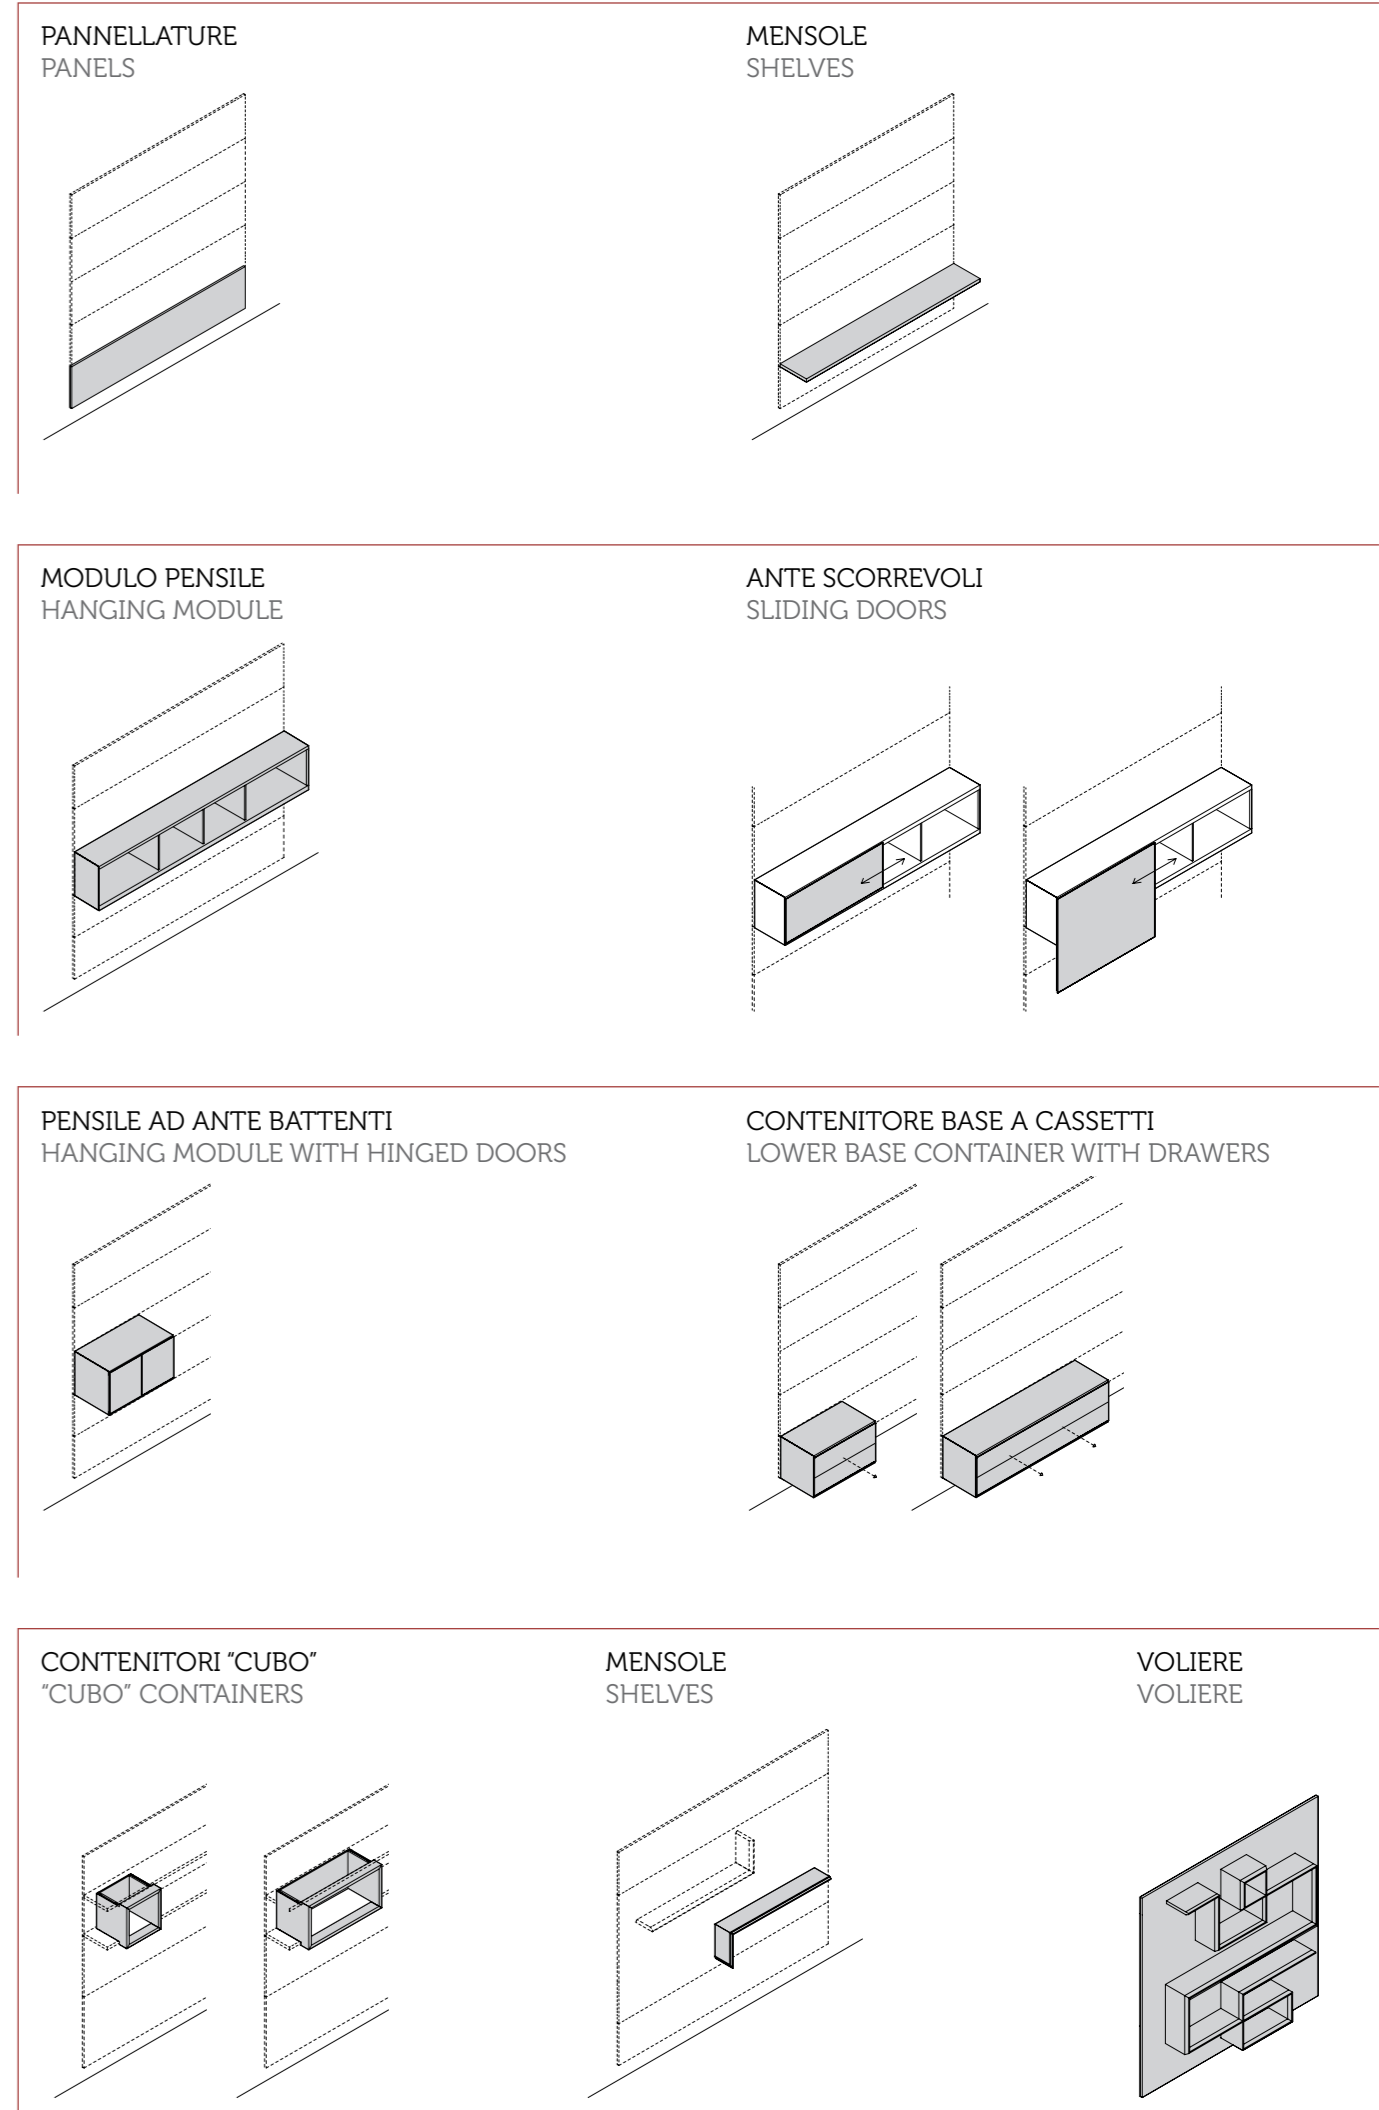

SMART  
OFFICE

**EWALL**  
UNO SCHEMA PER  
DISEGNARE LA VOSTRA  
IDEA **PATTERN**  
**TO DRAW YOUR VISION**

10

COMPORRE UNA PARETE CON  
LA LIBERTÀ DI NON AVERE LIMITI  
ALLE POSSIBILI COMBINAZIONI.

COMPOSING A WALL LAYOUT WITH  
THE FREEDOM TO PUT NO LIMITS  
TO THE POSSIBLE COMBINATIONS.

EWALL

EWALL

E-WALL CONSENTE DI ALTERNARE UN'AMPIA GAMMA DI MENSOLE, RИPIANI, ELEMENTI DIVISORI E CONTENITORI PENSILI POSIZIONABILI SUL FILO SUPERIORE DEI PANNELLI DI RIVESTIMENTO MURALE. IL RIVESTIMENTO MURALE DI E-WALL È INFATTI ANCORATO A PARETE CON UNO SPECIALE FISSAGGIO A SPESSORE MOLTO CONTENUTO, ATTREZZABILE POI CON MENSOLE, CONTENITORI PENSILI AD ANTE SCORREVOLI O BATTENTI, DISPONIBILI IN UNA VASTA GAMMA DI SUPERFICI MATERICHE, DALLE FINITURE LACCATO SABLÉ, AL METALLO, AL LEGNO O AL VETRO.

E-WALL ALLOWS YOU TO CHOOSE A WIDE RANGE OF SHELVES, TOPS, DIVIDERS AND WALL UNITS BE POSITIONED ON THE UPPER EDGE OF EVERY PANEL OF WALL SIDINGS. THE E-WALL WALL SIDING IS INDEED ANCHORED TO THE WALL WITH A SPECIAL VERY THIN ATTACHMENT, WHERE SHELVES, WALL UNITS, OR SLIDING DOORS CAN BE FITTED, CHOOSING AMONG A WIDE RANGE OF MATERIAL SURFACES, FROM SABLÉ LACQUERED, METAL, WOOD OR GLASS FINISHES.